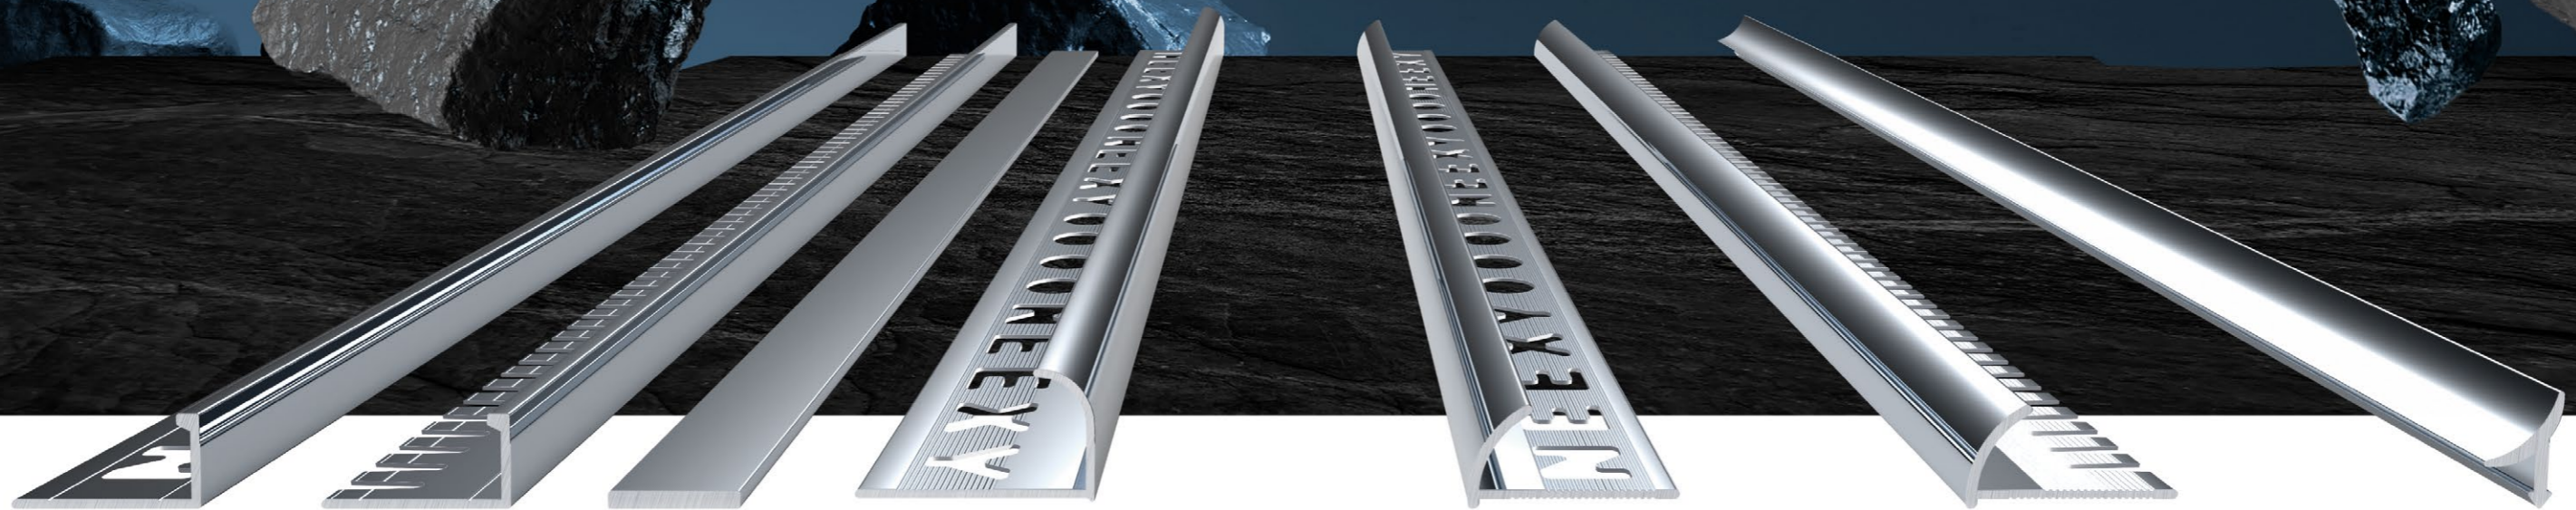

АЛЮМИНИЕВЫЕ ПРОФИЛИ

NEEXYDECOR.RU

ПРОФИЛЬ
L-ОБРАЗНЫЙ

ПРОФИЛЬ
L-ОБРАЗНЫЙ
 ГИБКИЙ

ПОЛОСА

ПРОФИЛЬ
V-ОБРАЗНЫЙ
 ДЛЯ ПЛИТКИ
 ВНЕШНИЙ

ПРОФИЛЬ
ДЛЯ ПЛИТКИ
 ВНЕШНИЙ

ПРОФИЛЬ
ДЛЯ ПЛИТКИ
 ВНЕШНИЙ ГИБКИЙ

ПРОФИЛЬ
ДЛЯ ПЛИТКИ ВНУТРЕННИЙ
 УНИВЕРСАЛЬНЫЙ

РАЗМЕРЫ

	h	l		h	l		b	l		h	l		h	l		h	l		d	l
PV01	8мм	х 2.7м	PV04	8мм	х 2.7м	PV87	10мм	х 2.7м	PV22	8мм	х 2.7м	PV16	8мм	х 2.7м	PV19	8мм	х 2.7м	PV30	12мм	х 2.7м
PV02	10мм	х 2.7м	PV05	10мм	х 2.7м	PV88	15мм	х 2.7м	PV23	10мм	х 2.7м	PV17	10мм	х 2.7м	PV20	10мм	х 2.7м			
PV03	12.5мм	х 2.7м	PV06	12.5мм	х 2.7м	PV89	20мм	х 2.7м	PV24	12мм	х 2.7м	PV18	12мм	х 2.7м	PV21	12мм	х 2.7м			

ПРЕИМУЩЕСТВА

ТОЛЩИНА
ПРОФИЛЯ
БОЛЕЕ 1 MM

УВЕЛИЧЕННАЯ
ТОЛЩИНА
ДЕКОРАТИВНОГО
ПОКРЫТИЯ

ШИРОКАЯ
ПАЛИТРА
ЦВЕТОВ

НАЛИЧИЕ
ЗАЩИТНОЙ
ПЛЕНКИ

РАЗНООБРАЗНЫЙ
МОДЕЛЬНЫЙ РЯД

ПРОФИЛИ С ПОКРЫТИЕМ
ДЛЯ КОММЕРЧЕСКИХ
ПОМЕЩЕНИЙ